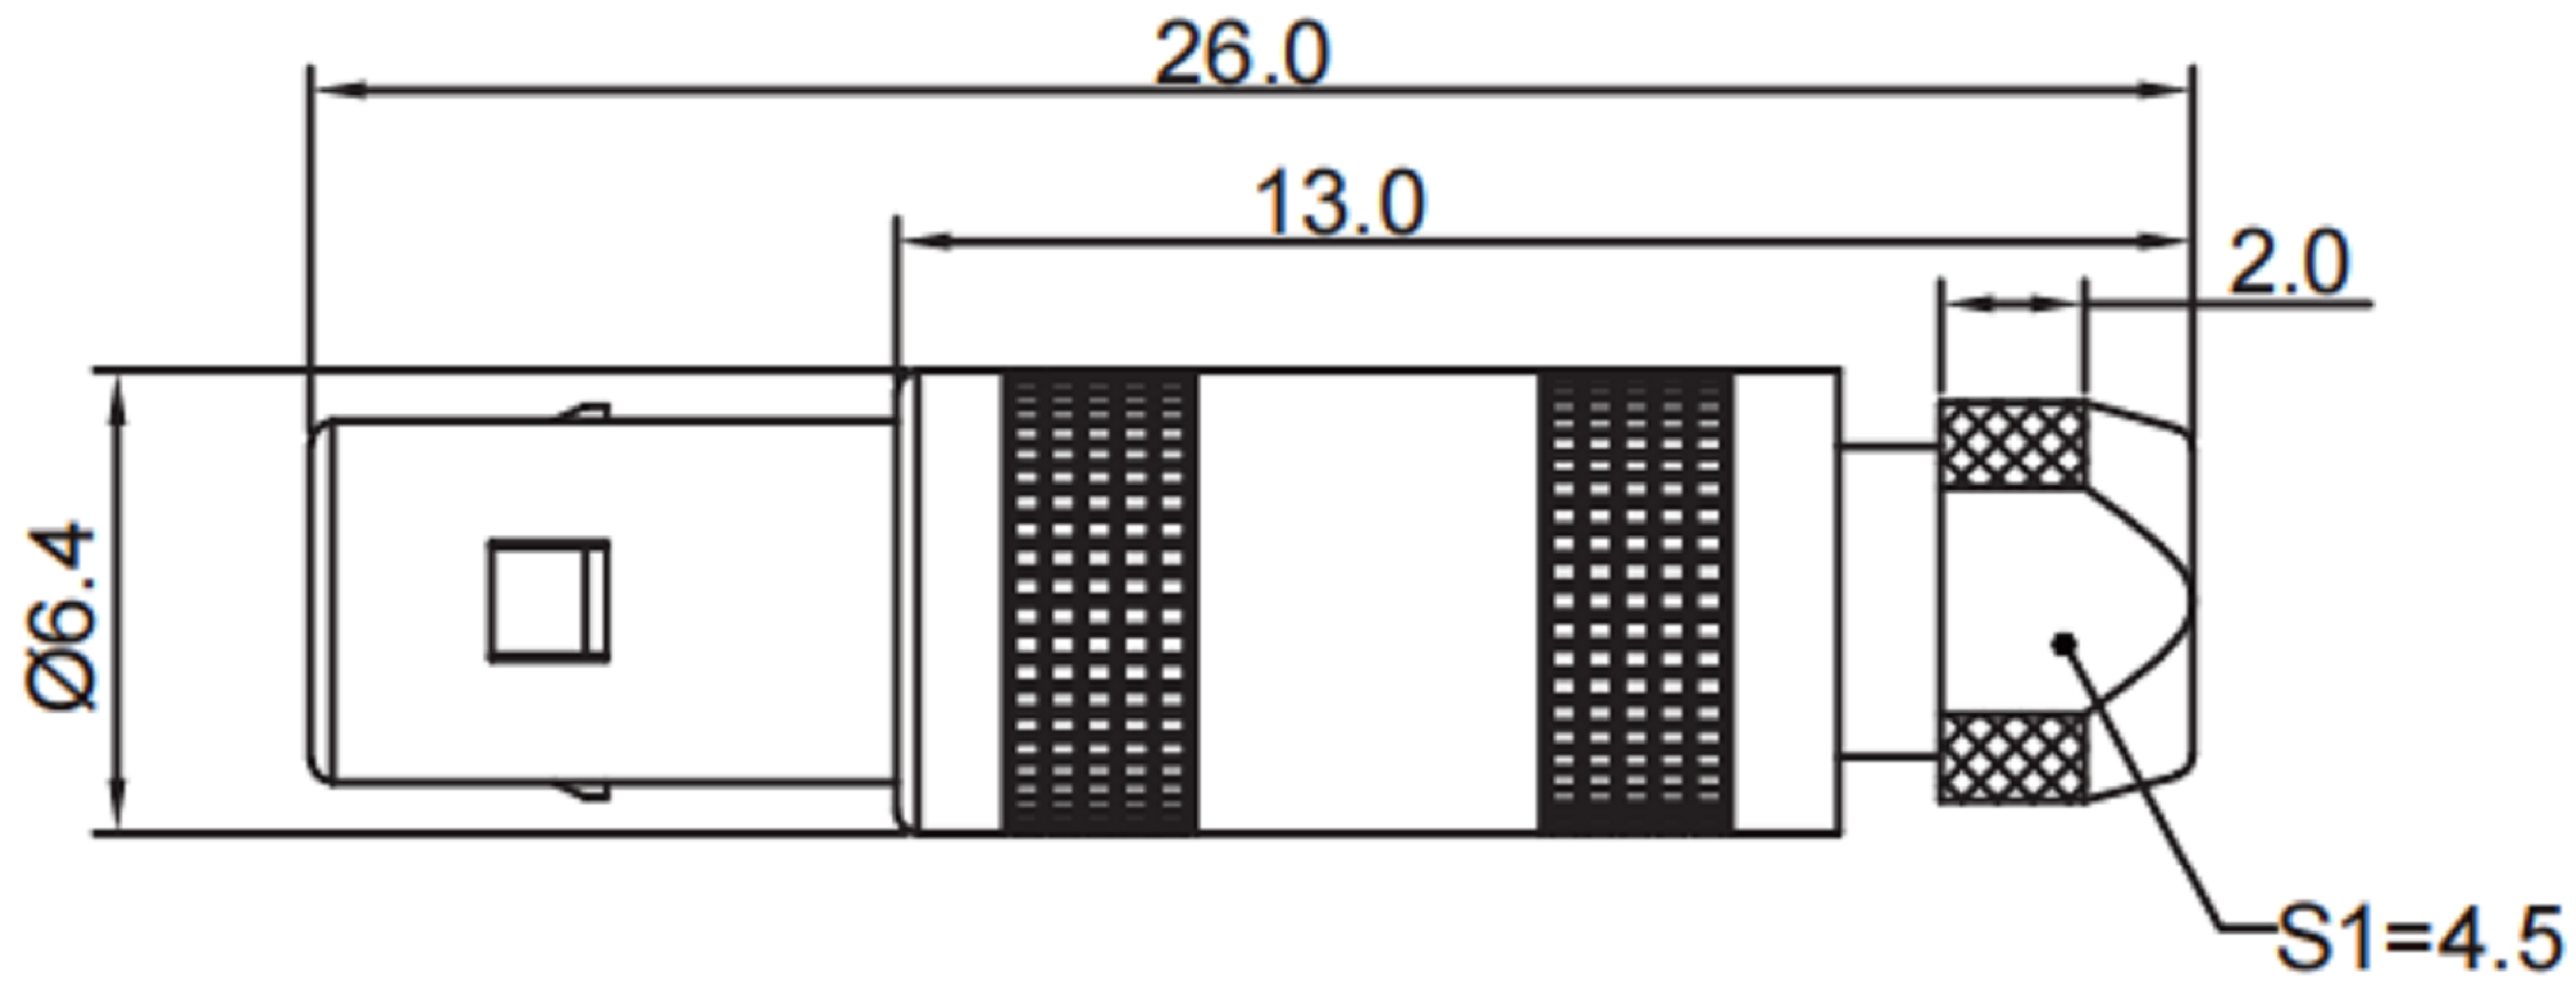

T1 插头

直式插头, 电缆线夹

产品主要技术参数

特性	参数
锁紧方式	推拉自锁式
工作温度	-55°C~+125°C
最大潮湿	在60°C/140°F时最高达到95%
屏蔽性能	75dB(10MHz) 40dB(1GHz)
抗振动性能	15g[10Hz~2000Hz]

特性	参数
盐雾试验	96hr
抗冲击性能	100g,6ms
机械寿命	5000次
防护等级	IP50

东莞市高迪电子有限公司
DONG GUAN GAO DI ELECTRONICS CO., LTD

TOLERANCE UNLESS OTHERWISE STATED: Up to 5 ±0.2, Above 5 ~ 15 ±0.3, Above 15 ~ 30 ±0.4, Above 30 ~ 50 ±0.5, Angle ±0.3°

3RD. ANGEL'S

UNITS MM

DRAWN BY: Jack Lu	DATE: 12/13/19	MAT'L	TITLE: CONNECTOR
CHECKED BY: Jacky Chen	DATE: 12/13/19	FINISH	MODLE: T1插头-A
APPROVED BY: Tony Kao	DATE: 12/13/19	SCALE: 1:1	DWG NO.
		SHEET NO. 1 of 1	PART NO.

ITEM NO.	DESCRIPTION	DRAWN	DATE

SIZE A4
VER R1